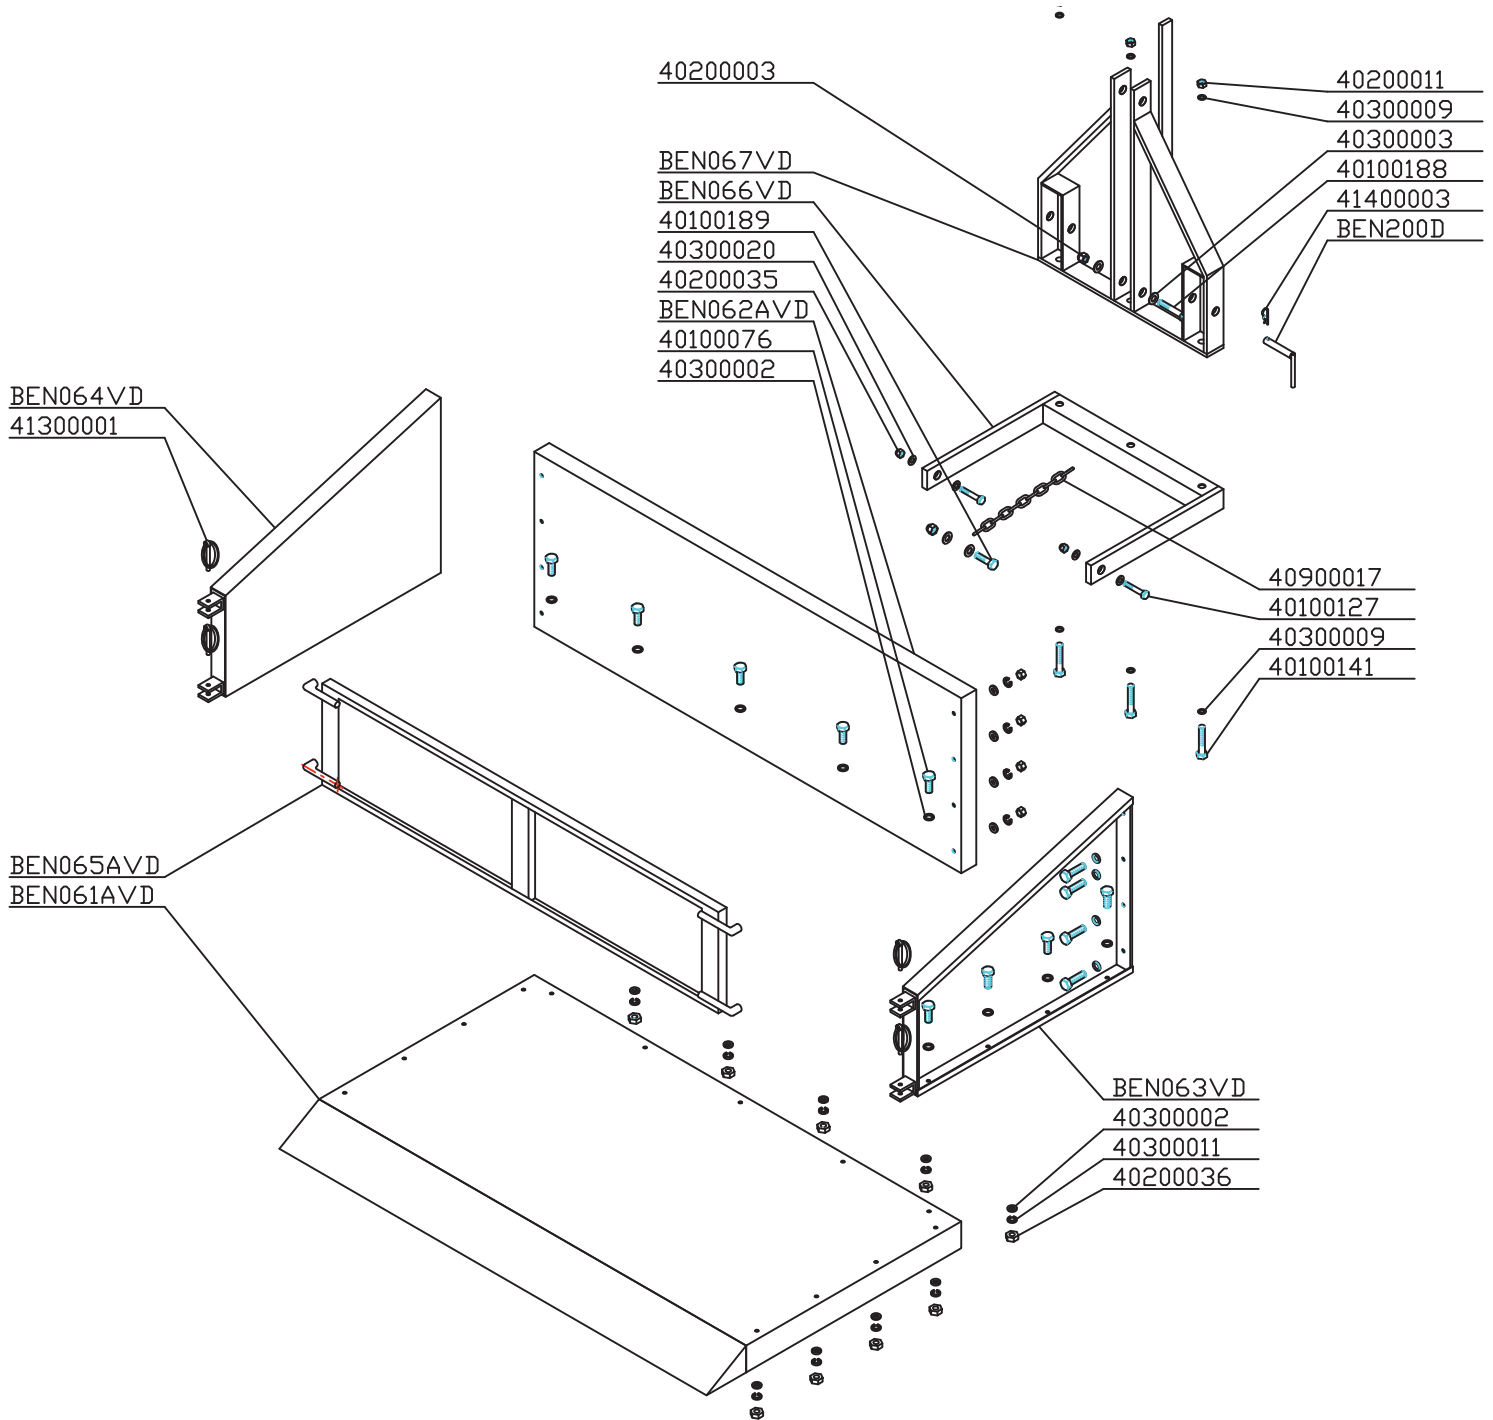

BEN

100 - 120 - 150

Cassoncino ribaltabile
Dumper Transport Box
Benne 3 P

TELAIO - FRAME - CHASSIS (BEN 100)

BEN

100 - 120 - 150

Cassoncino ribaltabile
Dumper Transport Box
Benne 3 P

TELAIO - FRAME - CHASSIS (BEN 120)

BEN

100 - 120 - 150

Cassoncino ribaltabile
Dumper Transport Box
Benne 3 P

TELAIO - FRAME - CHASSIS (BEN 150)