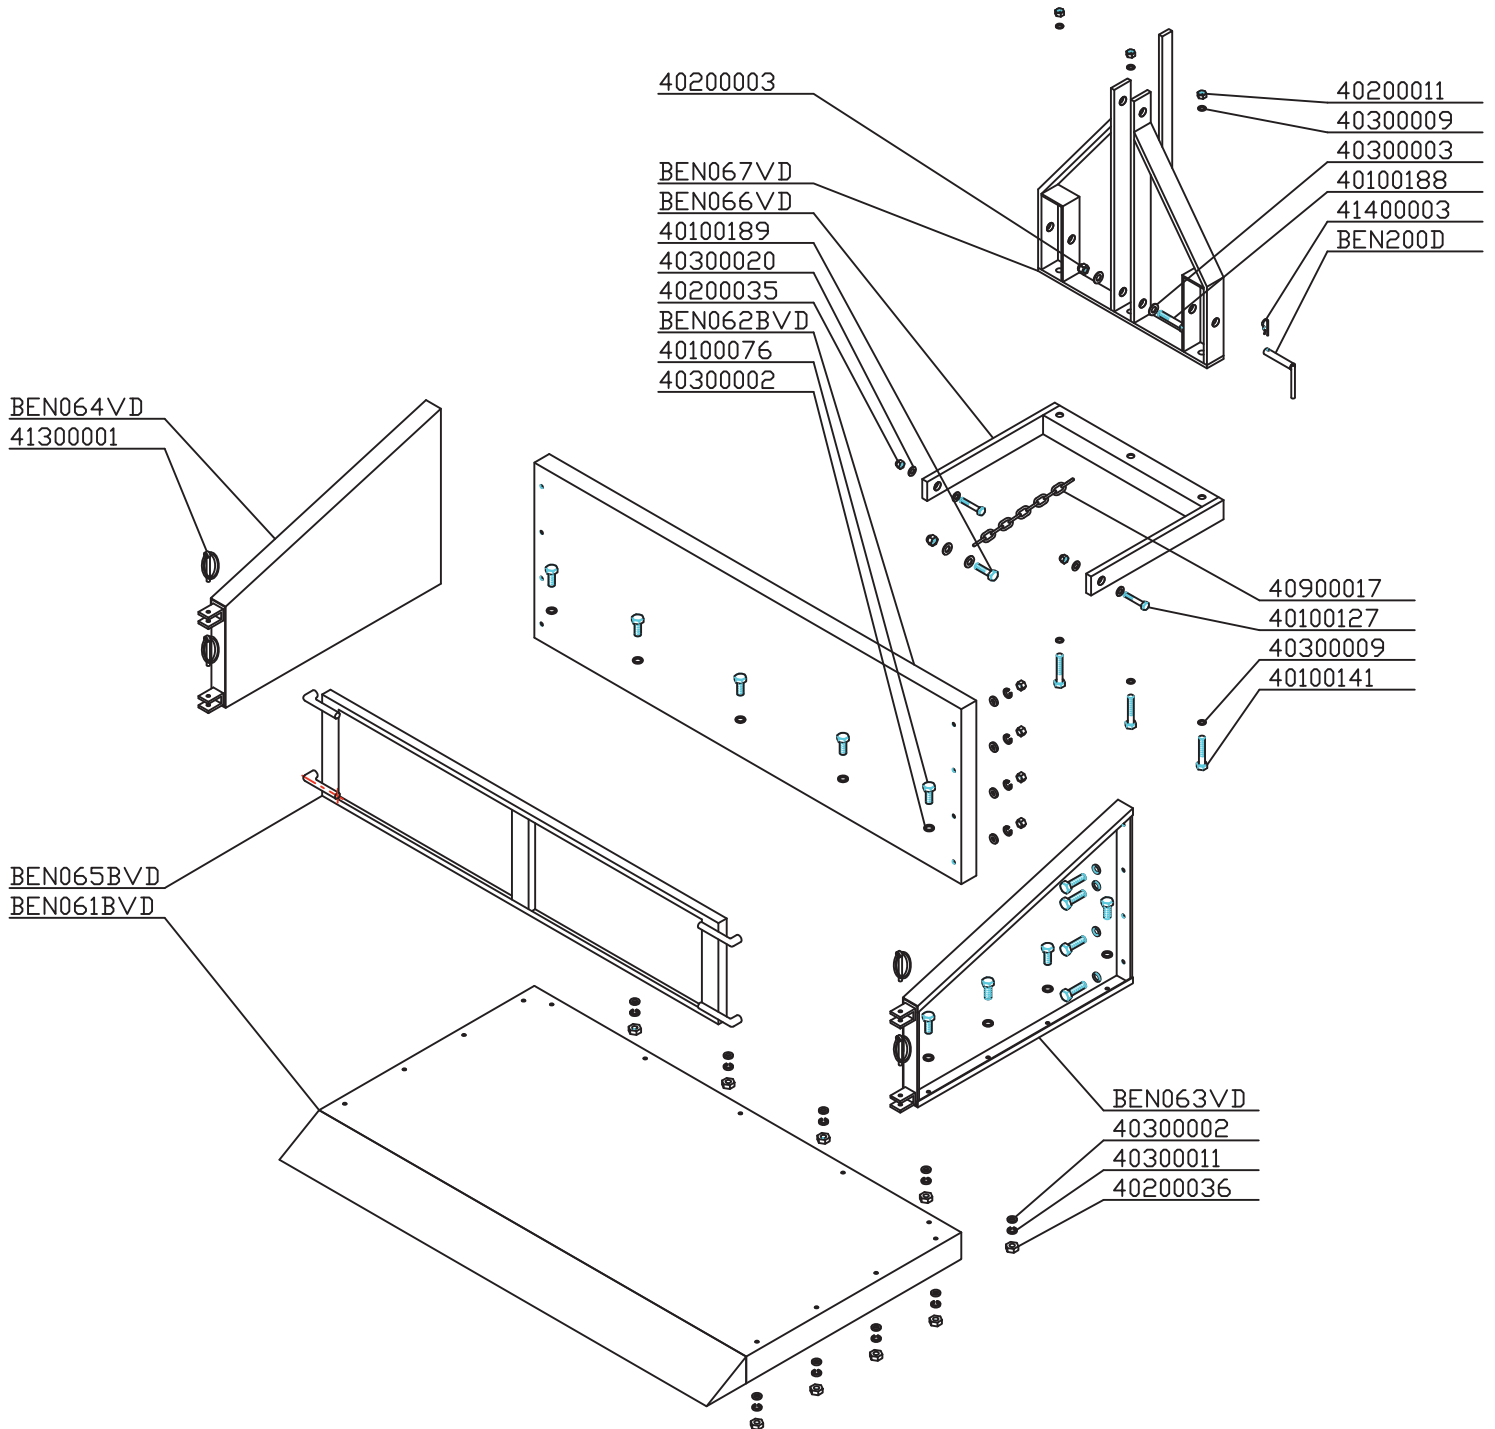

BEN

100 - 120 - 150

Cassoncino ribaltabile
Dumper Transport Box
Benne 3 P

TELAIO - FRAME - CHASSIS (BEN 100)

BEN

100 - 120 - 150

Cassoncino ribaltabile
Dumper Transport Box
Benne 3 P

TELAIO - FRAME - CHASSIS (BEN 120)

BEN

100 - 120 - 150

Cassoncino ribaltabile
Dumper Transport Box
Benne 3 P

TELAIO - FRAME - CHASSIS (BEN 150)